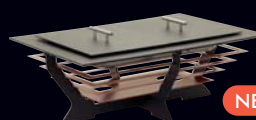

# Canyon Chafers

NEW

-  A passion for food is at the core of every event. Offering heating and cooling flexibility in a single unit, Canyon Chafers provide an exceptional return on investment, while maximising the visual aesthetic of your cuisine.
-  La passione per il cibo è il cuore di ogni evento. Offrendo la possibilità di scaldare o di raffreddare in un unico elemento, i Canyon Chafers vi danno un ottimo ritorno economico e enfatizzano la parte estetica della vostra cucina.
-  Una pasión por las comidas es el centro de cada evento, ofreciendo la flexibilidad de calentar y enfriar en una misma pieza. Canyon Chafers provee un excepcional retorno de la inversión, mientras maximiza la estética de tu cocina.
-  Pour que chaque évènement culinaire soit une expérience, Canyon Chafers offre des produits aux rendements exceptionnels grâce à sa flexibilité de chauffage et de refroidissement, tout en maximisant l'effet visuel de votre cuisine.
-  Eine Leidenschaft für gutes Essen ist der Erfolgsschlüssel jeder Veranstaltung. Die Canyon Chafers halten Essen warm oder kalt, eine kluge Investition die sich auszahlt und das trendige Design lässt alle Speisen bei einer Veranstaltung doppelt lecker wirken.
-  Любовь к пище лежит в основе любого мероприятия. У витрин для шведского стола серии Canyon Chafers имеется функция как подогрева, так и охлаждения пищи. Canyon Chafers представляют собой прекрасное вложение средств и улучшают эстетическое восприятие Ваших блюд.

NEW

**5400D100** Rectangular Canyon Chafing Dish  
Black with Black Steps  
71.12cm x 50.8cm x 25.43cm  
(28" x 20" x 10")

NEW

**5400D101** Rectangular Canyon Chafing Dish  
Black with Silver Steps  
71.12cm x 50.8cm x 25.43cm  
(28" x 20" x 10")